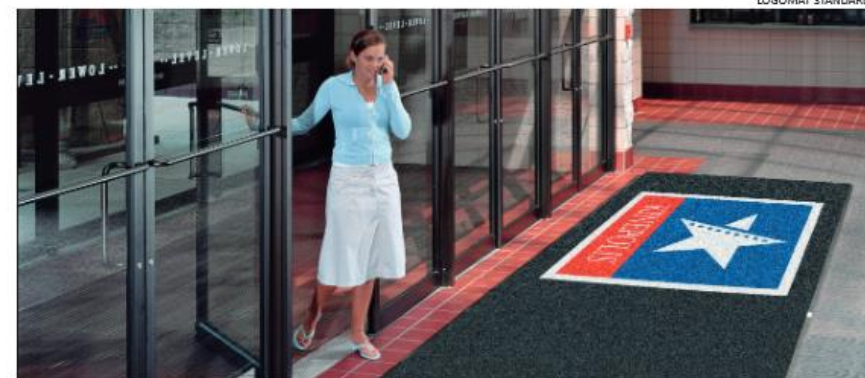

HORECA - KMO

ALPHA

60 x 85 cm	A1510
85 x 115 cm	A1512
85 x 150 cm	A1513
115 x 180 cm	A1514
130 x 200 cm	A1516
115 x 240 cm	A1515
150 x 240 cm	A1518
Maatwerk	G1510

- Nylon vezel.
- Antislip rubber GRIP backing.
- Andere kleuren en maten op aanvraag.
- Met boord.
- G1510 > 200cm breed: +30%. max. 240cm

HORECA - KMO

LOGOMAT

60 x 85 cm	A1890
85 x 115 cm	A1891
85 x 150 cm	A1892
115 x 180 cm	A1893
115 x 240 cm	A1895
150 x 200 cm	A1894
150 x 240 cm	A1896
Maatwerk	G1815

- Voorgewassen.
- 100% NITRIL rubber rug. (opties: Smooth of Claw)
- Met of zonder boord (2,5cm).
- HD print 150 kleuren: +30%.
- Levertijd: 2 weken.