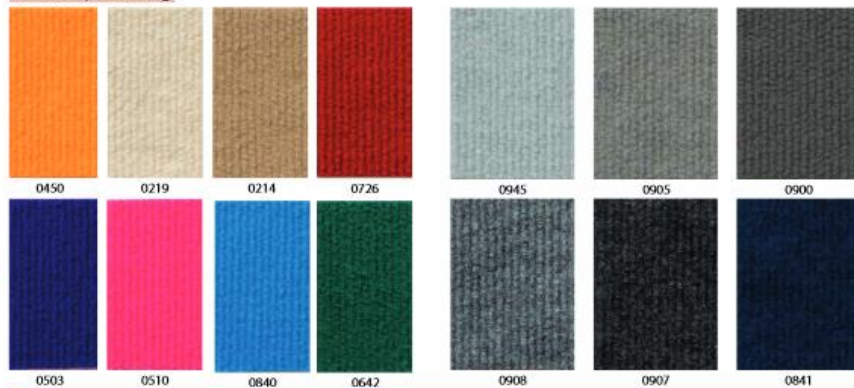

Kleuren op aanvraag: