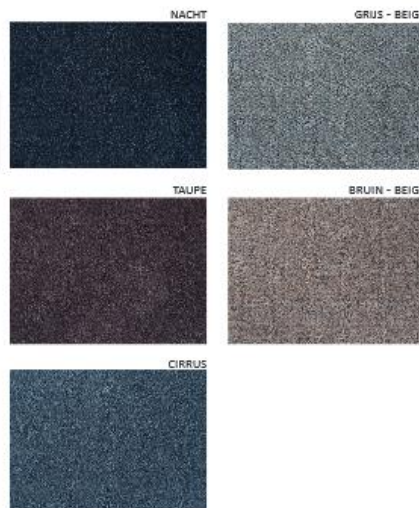

LOPERS

45 x 150 A1620.RC

50 x 200 A1622.RC

- 850 gr/m².
- Aangepaste maten voor caravan en trappen.
- Keuze tussen de volgende kleuren volgens beschikbaarheid.