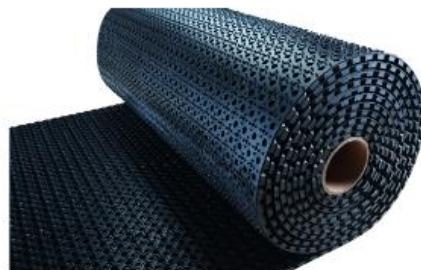

OCTOGONMAT PRO 13 mm

- Dikte: 13 mm.
- Enkel per rol verkocht.

A1984

5 411032 198408

OP ROL

1 x 10 m

A1982