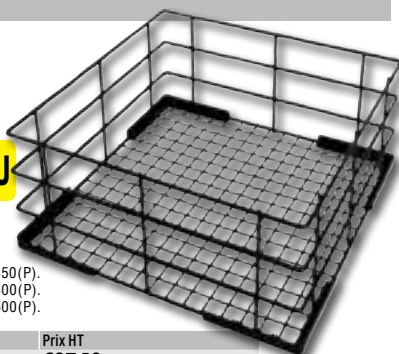

Spécification
CD242 Dimensions (mm): 180(H) x 350(L) x 350(P).
CD243 Dimensions (mm): 180(H) x 400(L) x 400(P).
CD244 Dimensions (mm): 180(H) x 500(L) x 500(P).

Code	Description	Prix HT
CD242	350 x 350mm	€27,50
CD243	400 x 400mm	€29,95
CD244	500 x 500mm	€34,50

Casiers à assiettes

Casiers métallique avec revêtement en polyéthylène pour la durabilité et éviter d'endommager les assiettes. Hauteur 120mm.

NOUVEAU