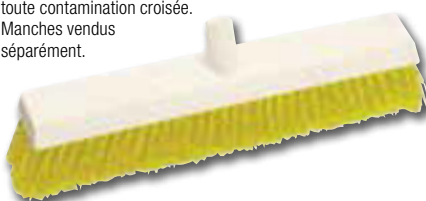

Code	Description	Prix HT
L871	Jaune à poils souples	€17,25
L868	Rouge à poils souples	€17,25
L869	Bleu à poils souples	€17,25
L870	Vert à poils souples	€17,25
L875	Jaune à poils durs	€17,25
L872	Rouge à poils durs	€17,25
L873	Bleu à poils durs	€17,25
L874	Vert à poils durs	€17,25