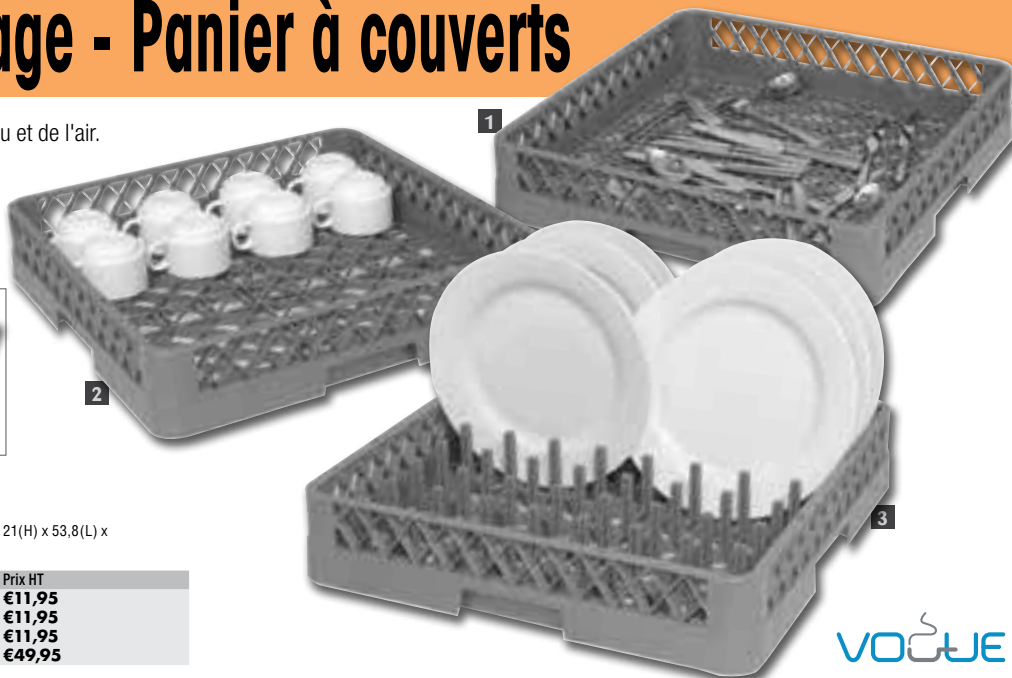

Casiers de lavage - Panier à couverts

Grille de fond pour la libre circulation de l'eau et de l'air.
Idéale pour les ustensiles, les ramequins et autres articles de petite taille.

Approprié à une utilisation avec tous les casiers de lavage de cette page (500 x 500mm)

Spécification
CB006 Capacité de charge maximale 40kg. Dimensions (cm): 21(H) x 53,8(L) x 53,8(P). Poids 2,5kg.

Code	Description	Prix HT
1 K910	Couverts 50 x 50cm	€11,95
2 K908	Tasses 50 x 50cm	€11,95
3 K909	Pour assiettes 50 x 50cm	€11,95
4 CB006	Chariot	€49,95

VOUE

Casiers à verres

Casiers à verres ou tasses à compartiments, pour réduire les éclats et la casse. Rehausse optionnelles disponibles pour les verres plus haut, ajoutant environ 45mm(H). 100 (H) x 500 (L) x 500 (P)mm.