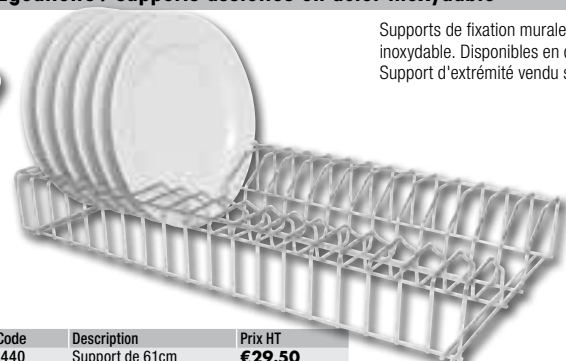

Egouttoirs / supports assiettes en acier inoxydable

Supports de fixation murale tout en acier inoxydable. Disponibles en deux tailles. Support d'extrémité vendu séparément.