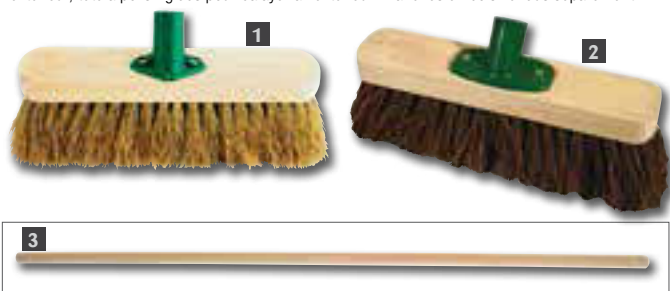

Balai bulldozer

Balai double usage, avec un manche en néoprène pour une utilisation confortable. Le support renforcé offre une résistance supplémentaire tandis que la combinaison de poils souples et rigides permet un balayage plus efficace. Le manche de 1,49m est livré fixé au balai.

NOUVEAU

Code	Description	Prix HT
CK510	610mm	€19,95

Brosses en bois

Têtes de balais en bois avec fixation de support en plastique pour remplacer facilement les manches. Tête en coco souple idéale pour balayer les déchets légers à l'intérieur comme à l'extérieur, tête à poils rigides pour balayer à l'extérieur. Manches en bois vendus séparément.