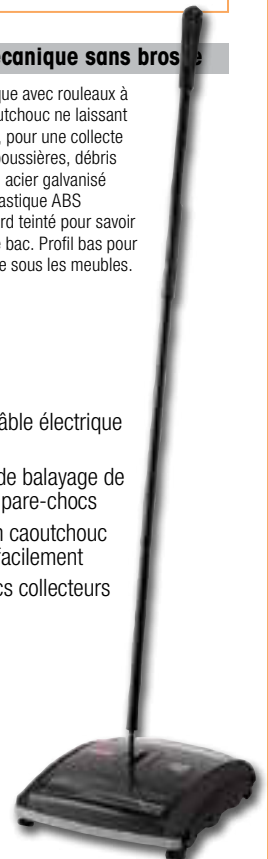

Rubbermaid
Commercial Products

Spécification
GL546 Dimensions (mm): 76/1118(H) x 241(L) x 266(P). Poids 2,22kg.

Code	Description	Prix HT
GL546	Balai mécanique	€89,95