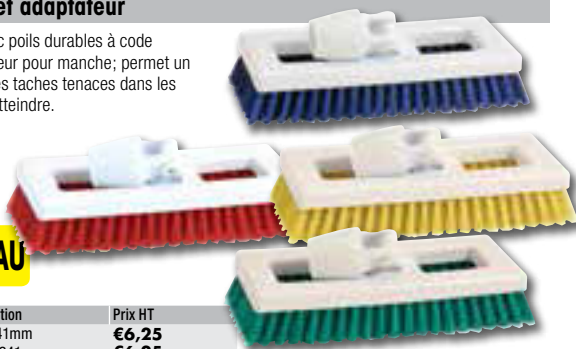

Lave-ponts et adaptateur

Tête pivotante avec poils durables à code couleur et adaptateur pour manche; permet un nettoyage facile des taches tenaces dans les zones difficiles à atteindre.

NOUVEAU

Code	Description	Prix HT
SA255	Bleu 241mm	€6,25
SA256	Rouge 241mm	€6,25
SA257	Jaune 241mm	€6,25
SA258	Vert 241mm	€6,25

Mops antibactériens

Mops hautement absorbants avec agent antibactérien pour empêcher le développement des odeurs et bactéries dans les fibres. Lavables. 380(Ø)mm.