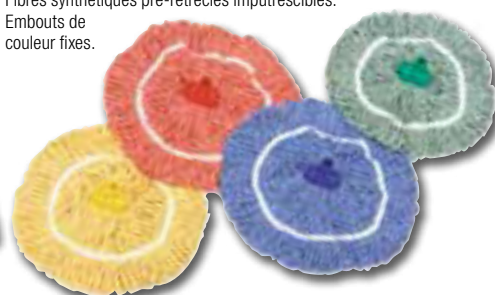

Mops imputrescibles

Fibres synthétiques pré-rétrécies imputrescibles. Embouts de couleur fixes.

Code	Description	Prix HT
L345	35cm (Ø) Jaune	€8,75
L343	35cm (Ø) Rouge	€8,75
L344	35cm (Ø) Bleu	€8,75
L342	35cm (Ø) Vert	€8,75

Balais brosse

Poils en nylon résistants, longue durée de vie. Pour tous types de nettoyage. Lavage main et machine. 235mm.