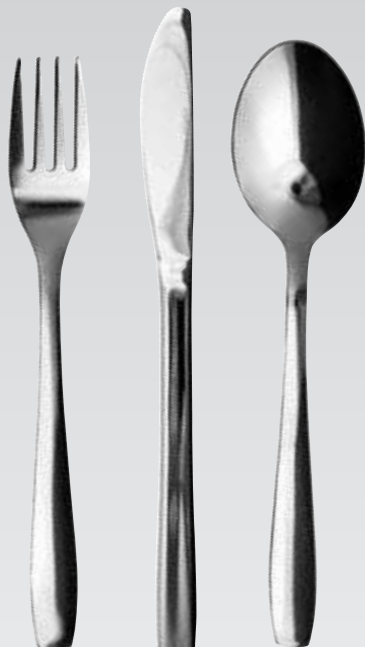

KOELEN & VRIEZEN

TABLETOP / BESTEK

Amefa Amsterdam 18/0 bestek

Besteklijn in 18/0 RVS. Prijs en verpakking per 12 stuks.

Art.nr	Omschrijving	Lengte	Aantal	Prijs
DM223	Tafelmes	20,1cm	12	€20,25
DM224	Dessertmes	19cm	12	€20,25
DM225	Tafelvork	19,1cm	12	€10,85
DM226	Dessertvork	17,3cm	12	€10,50
DM229	Tafellepel	19,3cm	12	€10,85
DM227	Dessertlepel	17,2cm	12	€10,50
DM228	Koffielepel	13,6cm	12	€6,55
D248	Theelepел	-	12	€5,95

Amefa Punt Filet 18/0 bestek

Klassieke lijn 18/0 RVS bestek. Prijs en verpakking per 12 stuks.

Art.nr	Omschrijving	Lengte	Aantal	Prijs
H073	Tafelmes	23cm	12	€30,90
H076	Dessertmes	21cm	12	€23,80
H074	Tafelvork	21cm	12	€15,90
H077	Dessertvork	18cm	12	€13,60
H075	Tafellepel	21cm	12	€15,90
H078	Dessertlepel	18cm	12	€13,60
H081	Koffielepel	14cm	12	€10,25
H079	Theelepел	11cm	12	€9,95
H080	Gebaksvork	14cm	12	€10,80

Comas Hotel bestek RVS 18/0

Gepolijst RVS 18/0 met een eigentijdse vormgeving. Prijs en verpakking per 12 stuks.

Art.nr	Omschrijving	Lengte	Aantal	Prijs
DC214	Steakmes	23cm	12	€15,35
DC215	Tafelmes	22cm	12	€15,35
DC216	Dessertmes	19cm	12	€13,90
DC225	Tafelvork	20cm	12	€5,70
DC228	Dessertvork	18cm	12	€5,15
DC224	Tafellepel	21cm	12	€5,70
DC227	Dessertlepel	19cm	12	€5,15
DC221	Theelepел	11cm	12	€2,55
DC220	Koffielepel	14cm	12	€2,94
DC222	Barlepel	21cm	12	€6,70
DC229	Gebaksmes	16cm	12	€12,45
DC219	Gebaksvork	15cm	12	€2,95