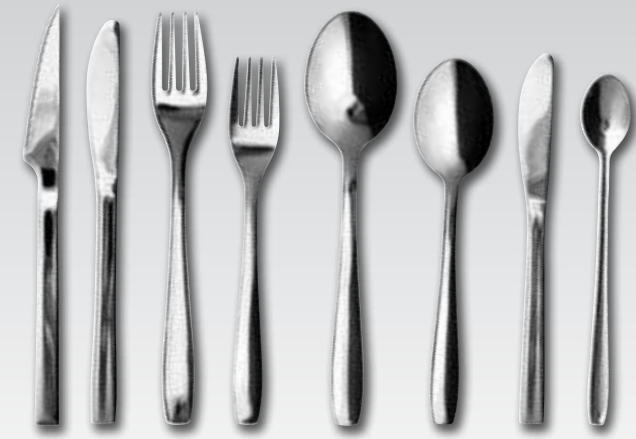

comas
EVERYDAY CUTLERY

**NIEUW****Bilbao bestek RVS 18/0**

Gepolijst RVS 18/0 met een klassieke, stijlvolle vormgeving.
Prijs en verpakking per 12 stuks.

Art.nr	Omschrijving	Lengte	Aantal	Prijs
DS069	Tafelmes	22cm	12	€19,08
DS072	Dessertmes	20cm	12	€16,68
DS071	Tafelvork	21cm	12	€13,08
DC210	Dessertvork	19cm	12	€11,88
DS070	Tafellepel	21cm	12	€13,08
DS073	Dessertlepel	19cm	12	€11,88

comas
EVERYDAY CUTLERY

**NIEUW**

TABLETOP / BESTEK

Hotel bestek RVS 18/0

comas
EVERYDAY CUTLERY

Gepolijst RVS 18/0 met een eigentijdse vormgeving.
Prijs en verpakking per 12 stuks.

Art.nr	Omschrijving	Lengte	Aantal	Prijs
DC214	Steakmes	23cm	12	€14,28
DC215	Tafelmes	22cm	12	€14,28
DC226	Dessertmes	19cm	12	€13,08
DC225	Tafelvork	20cm	12	€5,28
DC228	Dessertvork	18cm	12	€4,68
DC224	Tafellepel	21cm	12	€5,28
DC227	Dessertlepel	19cm	12	€4,68
DC221	Thee­lepel	11cm	12	€2,28
DC220	Koffielepel	14cm	12	€2,88
DC222	Barlepel	21cm	12	€5,88
DC229	Gebakmes	16cm	12	€11,88
DC219	Gebakvork	15cm	12	€2,88