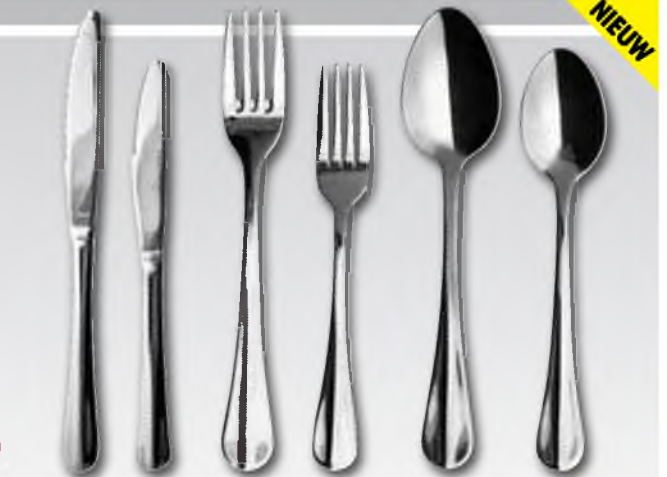

Art.nr	Omschrijving	Lengte	Aantal	Prijs
DS060	Tafelmes	23cm	12	€19,08
DS063	Dessertmes	20cm	12	€16,68
DS062	Tafelvork	21cm	12	€13,08
DS065	Dessertvork	14cm	12	€11,88
DS061	Tafellepel	21cm	12	€13,08
DS064	Dessertlepel	19cm	12	€11,88

comas
EVERYDAY CUTLERY

NIEUW

Bilbao bestek RVS 18/0

Gepolijst RVS 18/0 met een klassieke, stijlvolle vormgeving.
Prijs en verpakking per 12 stuks.