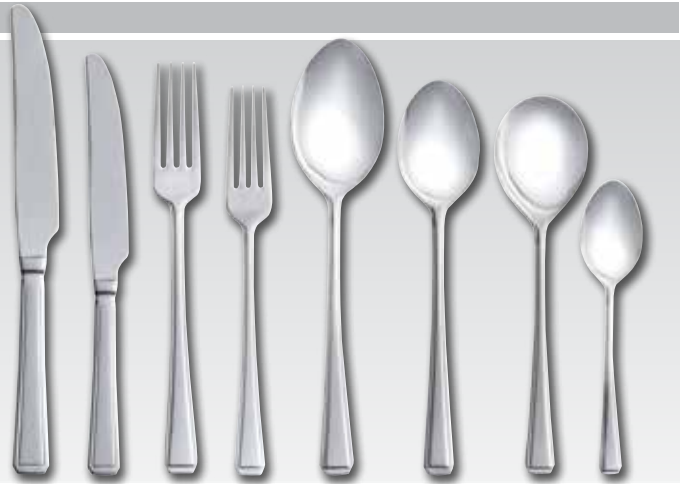

Bead 18/10 bestek

Gepolijst 18/10 RVS bestek met parelrand op het heft. Vaatwasmachinebestendig. Prijs en verpakking per 12 stuks.

Art.nr	Omschrijving	Lengte	Aantal	Prijs
GD950	Tafelmes	23cm	12	€25,05
GD954	Dessertmes	20cm	12	€22,65
GD952	Tafelvork	21cm	12	€24,05
GD956	Dessertvork	19cm	12	€20,95
GD953	Tafellepel	21cm	12	€25,05
GD957	Dessertlepel	19cm	12	€19,50
GD958	Soeplepel	18cm	12	€19,50
GD959	Theelepels	14cm	12	€13,70

Harley 18/10 bestek

Gepolijst 18/10 RVS bestek met sterke lijnen voor een tijdloos en sterk design. Vaatwasmachinebestendig. Prijs en verpakking per 12 stuks.

Art.nr	Omschrijving	Lengte	Aantal	Prijs
GD930	Tafelmes	24cm	12	€25,05
GD934	Dessertmes	21cm	12	€22,65
GD932	Tafelvork	21cm	12	€24,05
GD936	Dessertvork	20cm	12	€20,95
GD933	Tafellepel	21cm	12	€25,05
GD937	Dessertlepel	19cm	12	€19,50
GD938	Soeplepel	19cm	12	€19,50
GD939	Theelepels	14cm	12	€13,70