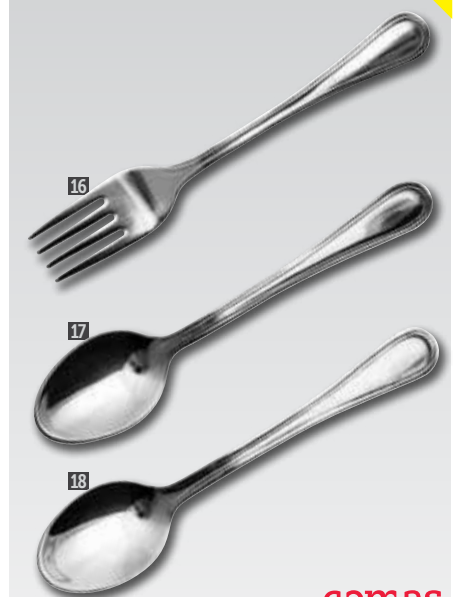

Amefa

RVS minibestek

Ideaal voor gebak of kinderen. Ook handig voor de kleinere porties die geserveerd worden in vliegvedl-lounges. Gepolijst en met afgerond heft. Per 12 verpakt.

NIEUW

OLYMPIA

Art.nr	Omschrijving	Lengte	Aantal	Prijs
10 CR656	Mes	17,6cm	12	€8,28
11 CR657	Vork	15,9cm	12	€6,60
12 CR658	Lepel	15,2cm	12	€6,60

Frances Lacasa bestek

Tijdloos met een klassieke uitstraling.

NIEUW

comas
EVERYDAY CUTLERY

Art.nr	Omschrijving	Lengte	Aantal	Prijs
13 DS066	Gebaksvork	14cm	12	€5,40
14 DS067	Koffielepel	14cm	12	€5,40
15 DS068	Theelepels	12cm	12	€4,68

Classic Lacasa bestek

Slank gepolijst 18/0 RVS bestek.

NIEUW

comas
EVERYDAY CUTLERY

Art.nr	Omschrijving	Lengte	Aantal	Prijs
16 DC211	Gebaksvork	14cm	12	€5,15
17 DC212	Koffielepel	14cm	12	€5,15
18 DC213	Theelepels	12cm	12	€4,68