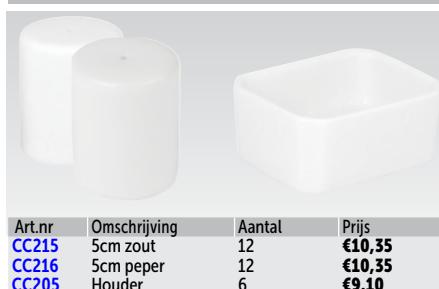

Peper en zout/Suikerzakjeshouder

Art.nr	Omschrijving	Aantal	Prijs
CC215	5cm zout	12	€10,35
CC216	5cm peper	12	€10,35
CC205	Houder	6	€9,10

TABLETOP

RESTAURANT, BAR & HOTEL

MEUBILAIR

DISPOSABLES & SCHOONMAAK

KLEDING & WERKSCHOENEN

KEUKEN

KEUKENMEUBILAIR & TRANSPORT

APPARATUUR

KOELEN & VRIEZEN