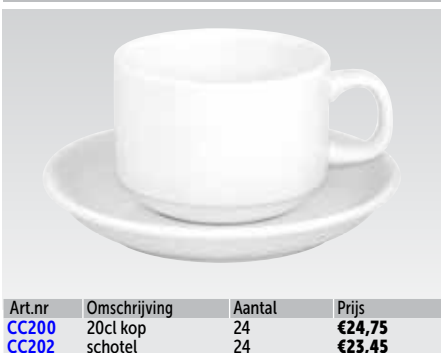

Art.nr	Omschrijving	Aantal	Prijs
CC211	25,4 x 19,7cm	12	€29,95
CC212	30,5 x 24,1cm	6	€22,15

Dessertschaaltje

Art.nr	Omschrijving	Aantal	Prijs
CC213	15(Ø)cm	12	€14,35

Stapelbare soepkoppen

Art.nr	Omschrijving	Aantal	Prijs
CF369	29cl	12	€21,10

Diep bord

Art.nr	Omschrijving	Aantal	Prijs
CC214	22,8cm	6	€11,70

Stapelbare kop en schotel

Art.nr	Omschrijving	Aantal	Prijs
CC200	20cl kop	24	€24,75
CC202	schotel	24	€23,45

Cappuccinokop & schotel

Art.nr	Omschrijving	Aantal	Prijs
CC201	22,8cl kop	24	€27,35
GG870	28,5cl kop	12	€19,55
CC202	schotel	24	€23,45