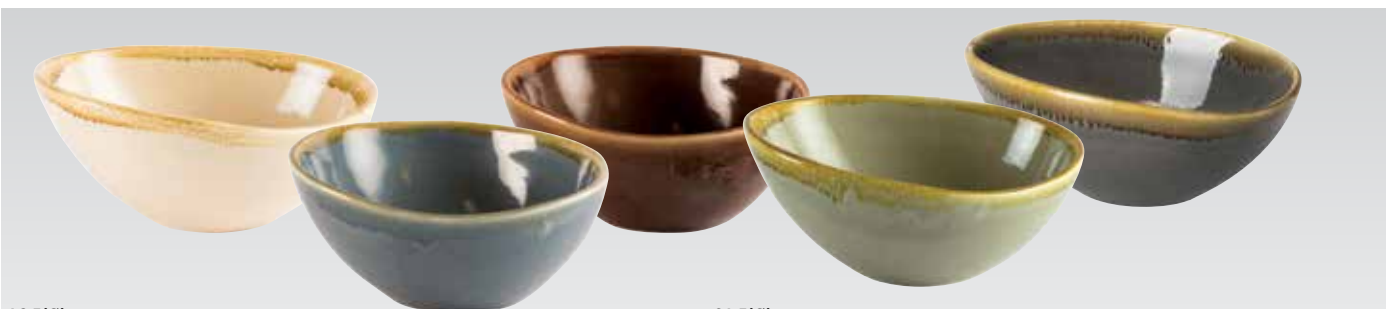

Olympia Kiln Schalen

16,5(Ø)cm

Art.nr	Omschrijving	Aantal	Prijs
GP461	Zandsteen	6	€37,25
GP464	Blauw	6	€37,25
GP467	Bruin	6	€37,25
GP470	Mosgroen	6	€37,25
HC380	Grijs	6	€37,25

21,5(Ø)cm

Art.nr	Omschrijving	Aantal	Prijs
GP323	Zandsteen	4	€49,25
GP339	Blauw	4	€49,25
GP355	Bruin	4	€49,25
GP471	Mosgroen	4	€49,25
HC381	Grijs	4	€49,25