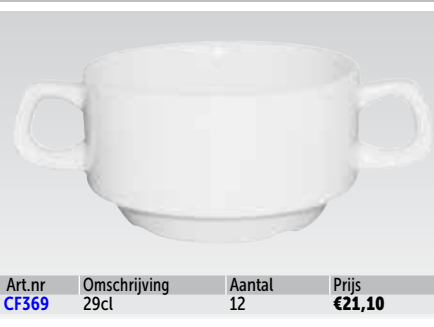

Borden met smalle rand

Art.nr	Omschrijving	Aantal	Prijs
CF360	16,5(Ø)cm	12	€12,95
CF362	20,5(Ø)cm	12	€15,60
CF363	22,6(Ø)cm	12	€21,35
CF364	25,8(Ø)cm	12	€27,35
CF365	28,4(Ø)cm	6	€18,25

Ovale coupeborden

Art.nr	Omschrijving	Aantal	Prijs
CC211	25,4 x 19,7cm	12	€29,95
CC212	30,5 x 24,1cm	6	€22,15

Dessertschaaltje

Art.nr	Omschrijving	Aantal	Prijs
CC213	15(Ø)cm	12	€14,35

Stapelbare soepkoppen

Art.nr	Omschrijving	Aantal	Prijs
CF369	29cl	12	€21,10