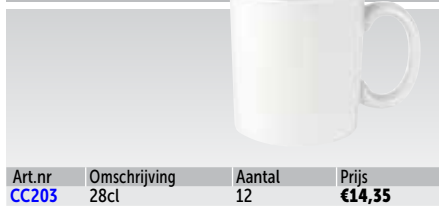

Mokken

Art.nr	Omschrijving	Aantal	Prijs
CC203	28cl	12	€14,35