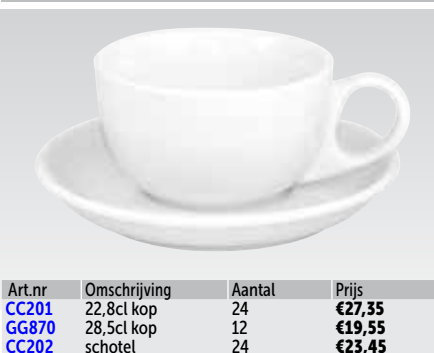

Art.nr	Omschrijving	Aantal	Prijs
CC211	25,4 x 19,7cm	12	€29,95
CC212	30,5 x 24,1cm	6	€22,15

Dessertschaaltje

Art.nr	Omschrijving	Aantal	Prijs
CC213	15(Ø)cm	12	€14,35

Stapelbare soepkoppen

Art.nr	Omschrijving	Aantal	Prijs
CF369	29cl	12	€21,10

Diep bord

Art.nr	Omschrijving	Aantal	Prijs
CC214	22,8cm	6	€11,70

Stapelbare kop en schotel

Art.nr	Omschrijving	Aantal	Prijs
CC200	20cl kop	24	€24,75
CC202	schotel	24	€23,45

Cappuccinokop & schotel

Art.nr	Omschrijving	Aantal	Prijs
CC201	22,8cl kop	24	€27,35
GG870	28,5cl kop	12	€19,55
CC202	schotel	24	€23,45