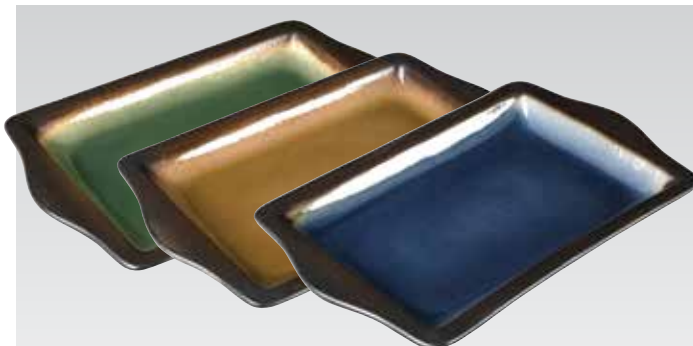

2,9(h) x 28,3(b) x 17,8(d)cm

Art.nr	Omschrijving	Aantal	Prijs
HC334	Blauw	6	€52,60
HC531	Groen	6	€52,60
HC535	Lichtbruin	6	€52,60

Ronde tapasschaal