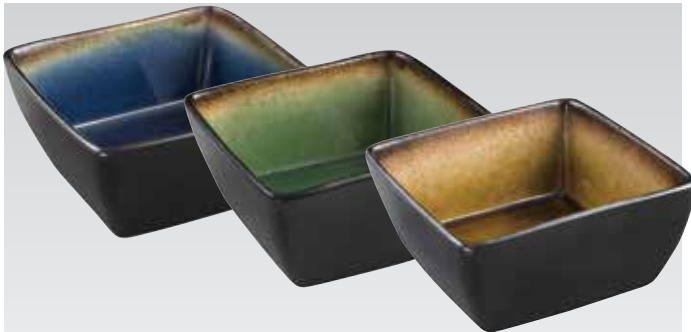

5(h) x 11(b) x 11(d)cm

Art.nr	Omschrijving	Aantal	Prijs
HC337	Blauw	6	€22,25
HC535	Groen	6	€22,25
HC537	Lichtbruin	6	€22,25

Tapasbord