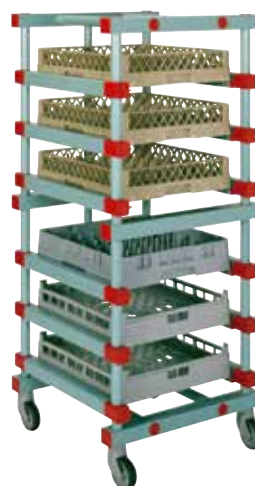

PB-RE15-54.66.183	
<b>Schalenwagen (excl. schalen)</b>	
Niveaus	15
Uitw. afm.	L 540 x B 660 x H 1830 mm
Geschikt voor	platen/schalen 600 x 400 mm
Tussenruimte niveaus	70 mm
Zwenkwielen	RVS vorken; 2 met rem
Kleuren	• + •

## Diverse maten - Volgens opgave

530 x 325 mm  
(gastronorm 1/1)

650 x 530 mm  
(gastronorm 2/1)

500 x 500 mm  
(vaatwaskorven)

Speciale uitvoeringen  
(combinaties)